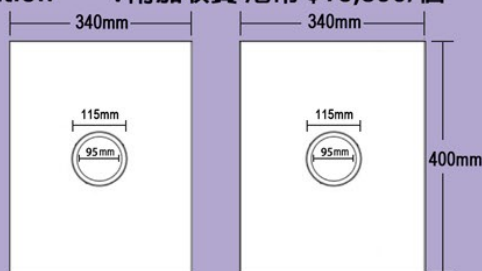

雙星盆(深度200mm) (340X400mmX2以內, 適合900mm櫃)
Unique Collection : 附加收費 港幣 $13,500/個
ICE Collection : 附加收費 港幣 $16,800/個