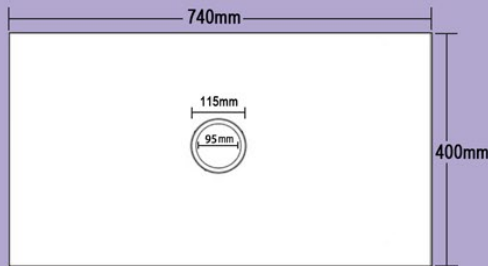

單星盆(深度200mm) (740X400mm以內, 適合800mm櫃)
Unique Collection : 附加收費 港幣 $10,500/個
ICE Collection : 附加收費 港幣 $13,000/個