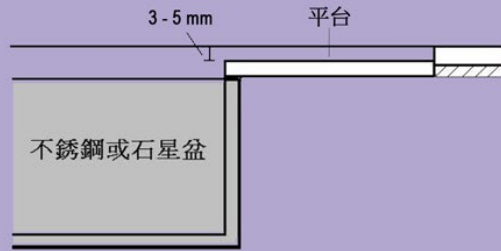

後加開呎工程： 最低收費 港幣 \$ 800.00/次

上樓梯費： 最低收費 港幣 \$ 800.00 起/次 (視乎重量、數量及樓層而定)

Sole Agent (Hong Kong, Macau)

Stonetech Supply Co. Limited

生效日期：2024年11月

特別收費項目
 疏水線 Drain Line (600mm以內長度價格不變)
 附加收費 港幣 \$500

星盆平台 (400X500mm以內)
 Unique Collection : 附加收費 港幣 \$3,500/個
 ICE Collection : 附加收費 港幣 \$5,000/個