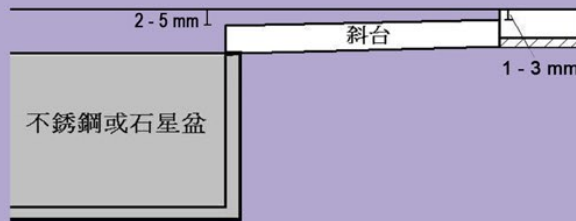

星盆斜水平平台 (400X500mm以內)
Unique Collection : 附加收費 港幣 $4,000/個
ICE Collection : 附加收費 港幣 $5,500/個